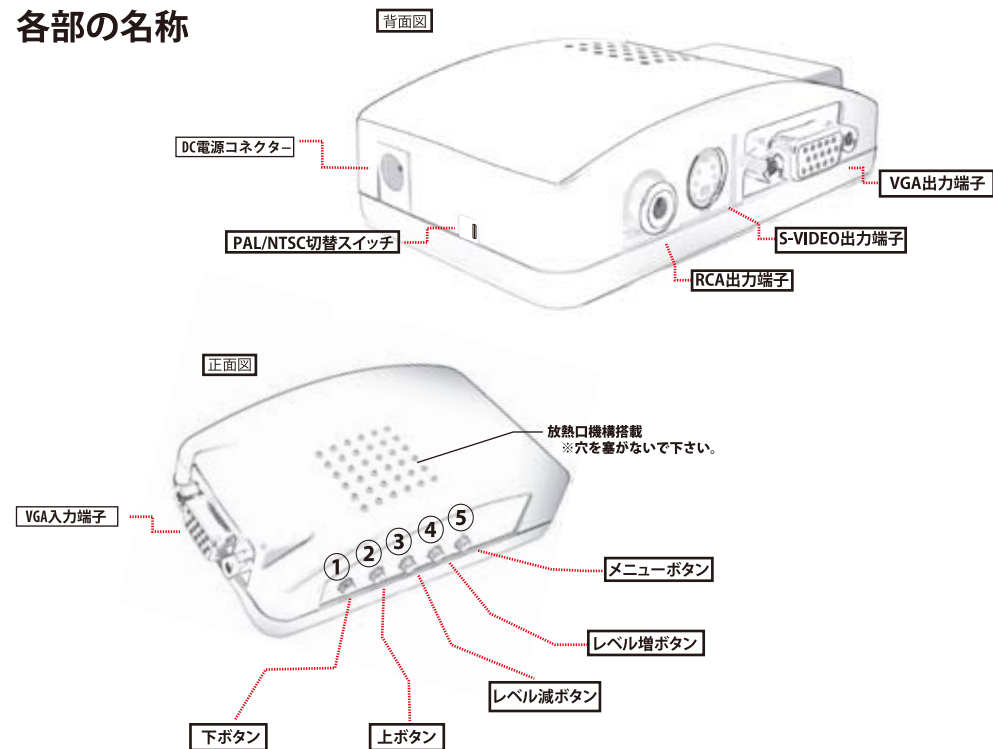

●どうしても本機が正常に動作しない場合は、まず弊社にご連絡頂き、担当者の指示に従ってください。

製品説明

各部の名称

製品仕様

本製品に接続可能なモニター & テレビ

本製品は下記端子の付いているモニター & テレビに接続出来ます。
・コンポジット(映像)入力が付いているテレビ、モニター、ビデオデッキ
・S-Video端子の付いているテレビ、モニター
・D-SUB15ピンの付いているモニター

※本製品は音の入出力機能が付いておりませんので音声は別途お客様にて用意下さい。

■本製品と接続出来るモニター & テレビのコネクタ

内容物

S端子/RCA(黄)が搭載しているモニター & テレビ、D-SUB15ピン搭載のモニターへの接続イメージ

映像出力

S端子 & RCA(黄)端子搭載TV/モニター/ビデオ

VGA端子搭載モニター

上記の接続方法で接続すると、S端子、又はコンポジットで映像を出力しながら、VGAからモニターに出力する事が出来ます。
 ※S端子、コンポジットを同時に表示する事は出来ませんが、S端子とVGA、又はコンポジットとVGAは接続する事が出来ます。