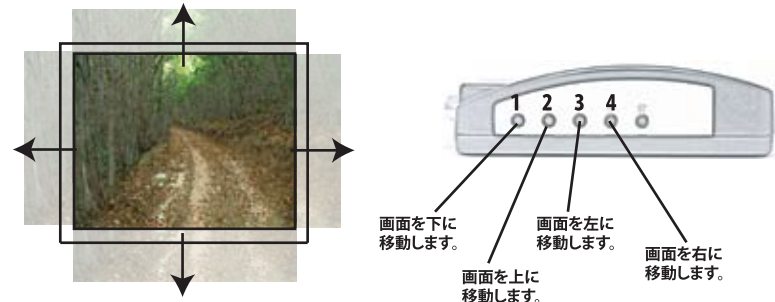

モニターの位置移動

メニュー画面が閉じている状態で、1~4のボタンを押すと対応している方向に画面を移動する事が出来ます。

ボタンを押す事で画面の位置を移動する事が出来ます。

※本機能はメニューが閉じている状態で行なって下さい。