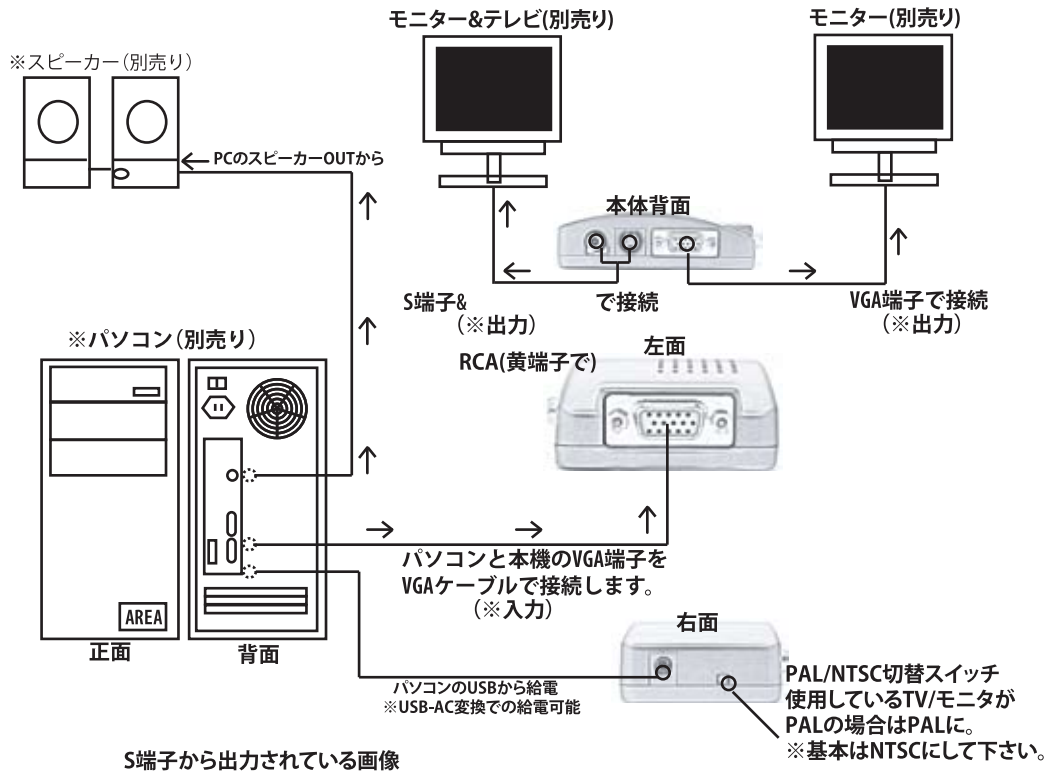

●どうしても本機が正常に動作しない場合は、まず弊社にご連絡頂き、担当者の指示に従ってください。

製品説明

各部の名称

製品仕様

本製品に接続可能なモニター & テレビ

本製品は下記端子の付いているモニター & テレビに接続出来ます。
・コンポジット(映像)入力が付いているテレビ、モニター、ビデオデッキ
・S-Video端子の付いているテレビ、モニター
・D-SUB15ピンの付いているモニター

※本製品は音の入出力機能が付いておりませんので音声は別途お客様にて用意下さい。

接続出来ない、本機に接続しても表示しない、又は動作を保証できない機器や映像

上記に書かれていない機器や下記の機器との接続は動作保証致しかねます。

・「680*480_60Hz」以下、又は、「1024*768_85Hz」以上で出力されている解像度
・D-SUBコネクタを変換した場合。(変換して使用する場合動作対象外となります)
・S端子、RCA(黄)端子を同時に使用した場合。

商品スペック

入力端子	アナログRGB(D-Sub15ピン)×1
出力端子	●アナログRGB(D-Sub15ピン) ●コンポジットビデオ端子(黄色) ●Sビデオ端子(黒色)
入力解像度	●640×480(60/72/75/85Hz) ●800×600(56/60/72/75/85Hz) ●1024×768(60/70/75/85Hz)
電源	DC 5V (DC-USB電源入力ケーブル付属)
消費電流	450mA(最大時)
付属ケーブル	●VGAケーブル(約100cm) ●Sビデオケーブル(約150cm) ●コンポジットビデオケーブル(約150cm) ●DC-USBケーブル(約100cm)
サイズ/重量	91×66×24mm(突起部分を含まず) / 110g(本体のみ)

■本製品と接続出来るモニター & テレビのコネクタ

内容物

S端子/RCA(黄)が搭載しているモニター & テレビ、D-SUB15ピン搭載のモニターへの接続イメージ

映像出力

S端子 & RCA(黄)端子搭載TV/モニター/ビデオ

VGA端子搭載モニター

上記の接続方法で接続すると、S端子、又はコンポジットで映像を出力しながら、VGAからモニターに出力する事が出来ます。
 ※S端子、コンポジットを同時に表示する事は出来ませんが、S端子とVGA、又はコンポジットとVGAは接続する事が出来ます。

モニターの位置調整/色の変更【メニュー画面】

5番のボタンを押すとメニュー画面が開きます。

メニュー画面

- ①「HSIZE」「VSIZE」画面の縦横のサイズを変更する事が出来ます。
 - ②「BRIGHTNESS」画面の明るさを調節する事が出来ます。
 - ③「CONTRAST」画面の明暗比を調節する事が出来ます。
 - ④「HUE」画面の色相の濃淡を調節する事が出来ます。
 - ⑤「SATURATION」画面の映像の明暗の圧縮レベルを調節出来ます。
 - ⑥「FLICK」画面の揺らぎを調節する事が出来ます。
 - ⑦「SHARPNESS」画面のエッジを調節する事が出来ます。
 - ⑧「OSD BACKGROUND」設定画面の文字と背景の色が入れ替わります。
- ※全てAV出力画面のみとなります。