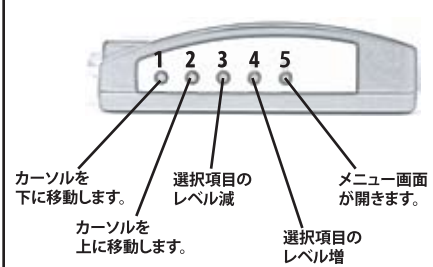

■本製品と接続出来るモニター & テレビのコネクタ

内容物

S端子/RCA(黄)が搭載しているモニター & テレビ、D-SUB15ピン搭載のモニターへの接続イメージ

映像出力

S端子 & RCA(黄)端子搭載TV/モニター/ビデオ

VGA端子搭載モニター

上記の接続方法で接続すると、S端子、又はコンポジットで映像を出力しながら、VGAからモニターに出力する事が出来ます。
 ※S端子、コンポジットを同時に表示する事は出来ませんが、S端子とVGA、又はコンポジットとVGAは接続する事が出来ます。

モニターの位置調整/色の変更【メニュー画面】

5番のボタンを押すとメニュー画面が開きます。

メニュー画面

- ①「HSIZE」「VSIZE」画面の縦横のサイズを変更する事が出来ます。
 - ②「BRIGHTNESS」画面の明るさを調節する事が出来ます。
 - ③「CONTRAST」画面の明暗比を調節する事が出来ます。
 - ④「HUE」画面の色相の濃淡を調節する事が出来ます。
 - ⑤「SATURATION」画面の映像の明暗の圧縮レベルを調節出来ます。
 - ⑥「FLICK」画面の揺らぎを調節する事が出来ます。
 - ⑦「SHARPNESS」画面のエッジを調節する事が出来ます。
 - ⑧「OSD BACKGROUND」設定画面の文字と背景の色が入れ替わります。
- ※全てAV出力画面のみとなります。