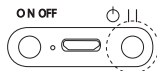

電源ボタンを長押ししてください。
青色LEDが点滅します。

接続するスマホ等のBluetooth設定より「新しい機器とペア設定する」より検索をしてください。

リスト内より「DD Speaker」を選択してください。

ペアリングが完了しますと音がなりLEDの点滅が2回点滅に変わります。

以上でペアリングの完了です。

※音楽再生時は低めのボリュームにして再生をおこなってください。