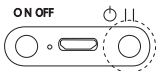

電話着信時、電源ボタンを短く一度押すと電話にでる事ができます。
もう一度押すと電話をきります。

電源ボタンをダブルクリックすると最後に発信した相手にリダイヤルします。