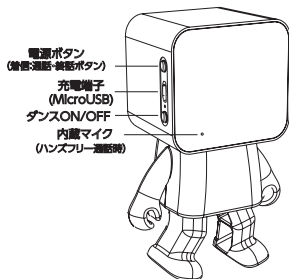

ペアリング

電源ボタン
(巻戻・進退・巻戻ボタン)

充電端子
(MicroUSB)

ダンスON/OFF

内蔵マイク
(ハンズフリー通話時)

※ダンス（動作に関してのご注意）
ダンス動作時は前後左右に少しずつ動く場合がございます。落下する可能性がある場所でのご利用はお止めください。

スピーカー	36mm/4Ω/3W×1
ノイズ比	65dB
周波数特性	70Hz-20KHz
マイク	内蔵
ダンス	3段階(停止・通常スイング・少し速いスイング)
バッテリー	400mAh/3.7V (リチウムイオン充電電池)
充電規格	MicroUSB (5V500mA)
動作時間	連続再生最大約4時間※
充電時間	約2時間
BTバージョン	5.1
通信距離	10m (見通し)
対応プロファイル	A2DP / AVRCP / HFP
本体サイズ	約6.6cm×4.2cm×9.3cm
本体素材	ABS樹脂
付属品	充電ケーブル[USB - MicroUSB(本体へ接続)] ケーブル長:約25cm)

※連続再生最大時間は音量50%+通常スイング時での計測