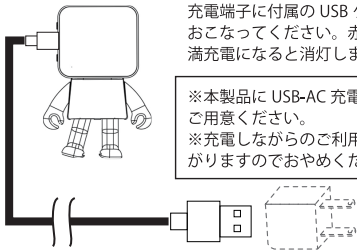

ダンス

ダンスは ON OFF ボタンで停止する事が可能です。
ボタンを押すごとに通常スイング→少し早いスイング→停止の順で切り替わります。

ハンズフリー

電話着信時、電源ボタンを短く一度押すと電話にでる事ができます。
もう一度押すと電話をきります。

電源ボタンをダブルクリックすると最後に発信した相手にリダイヤルします。

充電式

充電端子に付属の USB ケーブルをさして、充電をおこなってください。赤色 LED が点灯します。
満充電になると消灯します。