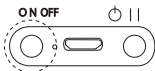

ダンスは ON OFF ボタンで停止する事が可能です。
ボタンを押すごとに通常スイング→少し早いスイング→停止の順で切り替わります。