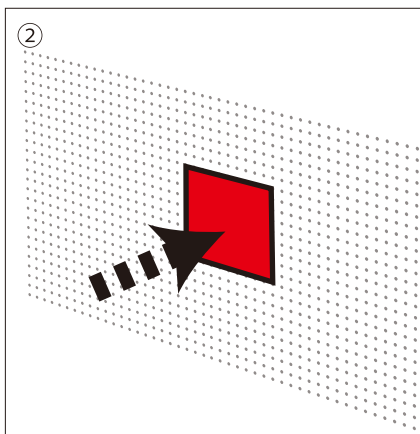

付属品

フックシール 2枚

マグネット 1枚

凸凹面、ザラザラ面、局面、模様のあるステンレス、土壁、木壁等には取り付けができません。

※取り付け面の材質や表面加工により取り付けられない場合がございます。

マグネットを使用する場合はフックシールとマグネットの剥離紙を剥がして粘着面同士を貼り合わせてください。※接着面に埃の付着や指紋等がつくと、それが原因で粘着性がおちます。

取り付け方

取り付け場所の水分や汚れをしっかりと拭き取ってください。

綺麗になった平らな面にフックシールを貼ってください。

フック部分とケース背面の溝をあわせてください。

しっかり固定出来ている事が確認出来ましたら上部左右を持ってゆっくりフタを開けてください。

※スマートフォン収納後は固定されているかご確認ください。※壁面の状態によってはすぐに剥がれ落ちる場合も考えられますので、取り付け後は必ず確認してからご使用ください。

スマートフォンをホルダーに収納してください。

カチッとするまでフタを閉めて収納完了です。