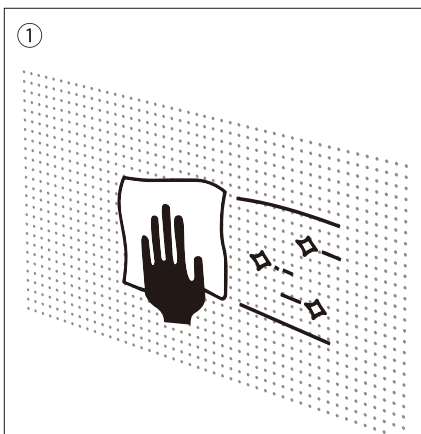

■マグネットの使用方法

①取り付け場所や本製品のマグネットの汚れや水気を充分に取り除いてください。傷やサビ、及び落下発生の原因となります。

②取り付けて5分以上経過した後にマグネットが充分ついてるか確認してから使用してください。

※あらかじめ取り付け場所に磁石がつくこと、十分な保持力があることを確認してください。

※壁の種類によっては取り付け出来ない場合や、マグネットの保持力が弱い場合がございます。

※室内の結露状態によっては保持力が弱くなる場合がございます。

付属品

フックシール 2枚

マグネット 1枚

凸凹面、ザラザラ面、局面、模様のあるステンレス、土壁、木壁等には取り付けができません。

※取り付け面の材質や表面加工により取り付けられない場合がございます。

マグネットを使用する場合はフックシールとマグネットの剥離紙を剥がして粘着面同士を貼り合わせてください。※接着面に埃の付着や指紋等がつくと、それが原因で粘着性がおちます。

取り付け方

取り付け場所の水分や汚れをしっかりと拭き取ってください。

綺麗になった平らな面にフックシールを貼ってください。

フック部分とケース背面の溝をあわせてください。

しっかり固定出来ている事が確認出来ましたら上部左右を持ってゆっくりフタを開けてください。

※スマートフォン収納後は固定されているかご確認ください。※壁面の状態によってはすぐに剥がれ落ちる場合も考えられますので、取り付け後は必ず確認してからご使用ください。

スマートフォンをホルダーに収納してください。

カチッとするまでフタを閉めて収納完了です。