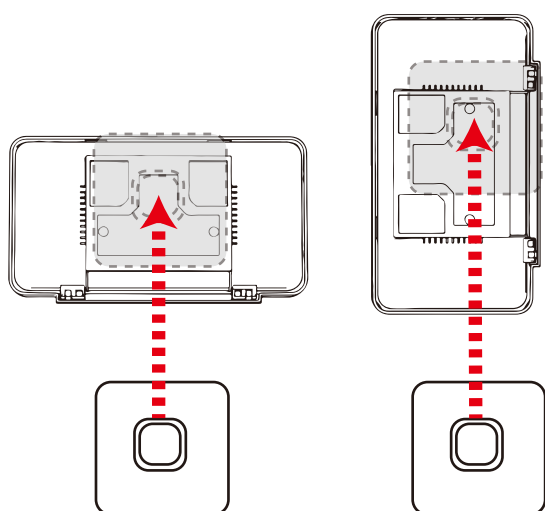

付属品

フックシール 2枚

マグネット 1枚

凸凹面、ザラザラ面、局面、模様のあるステンレス、土壁、木壁等には取り付けができません。

※取り付け面の材質や表面加工により取り付けられない場合がございます。

マグネットを使用する場合はフックシールとマグネットの剥離紙を剥がして粘着面同士を貼り合わせてください。※接着面に埃の付着や指紋等がつくと、それが原因で粘着性がおちます。

取り付け方

取り付け場所の水分や汚れをしっかりと拭き取ってください。

綺麗になった平らな面にフックシールを貼ってください。

フック部分とケース背面の溝をあわせてください。

しっかり固定出来ている事が確認出来ましたら上部左右を持ってゆっくりフタを開けてください。

※スマートフォン収納後は固定されているかご確認ください。※壁面の状態によってはすぐに剥がれ落ちる場合も考えられますので、取り付け後は必ず確認してからご使用ください。

スマートフォンをホルダーに収納してください。

カチッとするまでフタを閉めて収納完了です。

長期間の使用、環境状況により落下の恐れがありますので定期的に取り付け状態の確認をお願いします。
万が一の落下・脱着に備えて、取り付けた下周辺に人がいない事を確認し、壊れ物を置かないでください。

■開閉時の注意

■ 取り扱い上の注意

- 本来の用途以外には使用しないでください。火気の近くには置かないでください。
 - 耐荷重量の範囲内でも取り付け方や使用方法によってはズレ落ちる、又は外れることがあります。
 - 本来の使用条件や耐荷重量は、取り付け面の状態や強度、気温などによっても多少異なりますのでご了承ください。
 - 重心が偏らないように、バランスよくして使用してください。
 - 万が一、落下した際に人やものに被害を及ぼす恐れがある場所では使用しないでください。
 - カビや汚れの付着を防ぐため、定期的に乾いた布で拭いてください。
 - 乳幼児の手が届かない場所をご利用、保管してください。
- 直射日光や高温になる場所、浴室乾燥機の温風が直接当たる場所での使用・保管は避けてください。
- お風呂場等で長時間のご利用はお止めください。長時間のご利用による体調の変化にご注意ください。
 - 本商品に加重をかけないでください。

縦、横の固定方法

縦にご利用の場合はフックの挿しこみ位置を変更して頂く事で可能です。