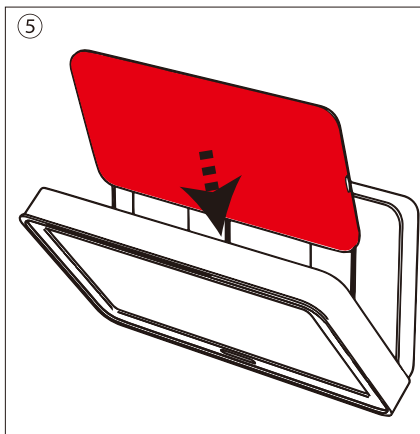

付属品

フックシール 2枚

マグネット 1枚

凸凹面、ザラザラ面、局面、模様のあるステンレス、土壁、木壁等には取り付けができません。

※取り付け面の材質や表面加工により取り付けられない場合がございます。

マグネットを使用する場合はフックシールとマグネットの剥離紙を剥がして粘着面同士を貼り合わせてください。※接着面に埃の付着や指紋等がつくと、それが原因で粘着性がおちます。

取り付け方

取り付け場所の水分や汚れをしっかりと拭き取ってください。

綺麗になった平らな面にフックシールを貼ってください。

フック部分とケース背面の溝をあわせてください。

しっかり固定出来ている事が確認出来ましたら上部左右を持ってゆっくりフタを開けてください。

※スマートフォン収納後は固定されているかご確認ください。※壁面の状態によってはすぐに剥がれ落ちる場合も考えられますので、取り付け後は必ず確認してからご使用ください。

スマートフォンをホルダーに収納してください。

カチッとするまでフタを閉めて収納完了です。