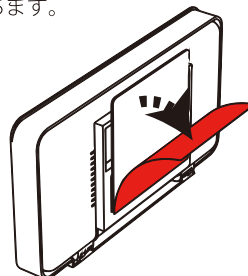

■マグネットの使用方法

①取り付け場所や本製品のマグネットの汚れや水気を充分に取り除いてください。傷やサビ、及び落下発生の原因となります。

②取り付けて5分以上経過した後にマグネットが充分ついてるか確認してから使用してください。

※あらかじめ取り付け場所に磁石がつくこと、十分な保持力があることを確認してください。

※壁の種類によっては取り付け出来ない場合や、マグネットの保持力が弱い場合がございます。

※室内の結露状態によっては保持力が弱くなる場合がございます。

付属品

フックシール 2枚

マグネット 1枚

凸凹面、ザラザラ面、局面、模様のあるステンレス、土壁、木壁等には取り付けができません。

※取り付け面の材質や表面加工により取り付けられない場合がございます。

マグネットを使用する場合はフックシールとマグネットの剥離紙を剥がして粘着面同士を貼り合わせてください。※接着面に埃の付着や指紋等がつくと、それが原因で粘着性がおちます。

取り付け方

取り付け場所の水分や汚れをしっかりと拭き取ってください。

綺麗になった平らな面にフックシールを貼ってください。

フック部分とケース背面の溝をあわせてください。

しっかり固定出来ている事が確認出来ましたら上部左右を持ってゆっくりフタを開けてください。

※スマートフォン収納後は固定されているかご確認ください。※壁面の状態によってはすぐに剥がれ落ちる場合も考えられますので、取り付け後は必ず確認してからご使用ください。

スマートフォンをホルダーに収納してください。

カチッとするまでフタを閉めて収納完了です。