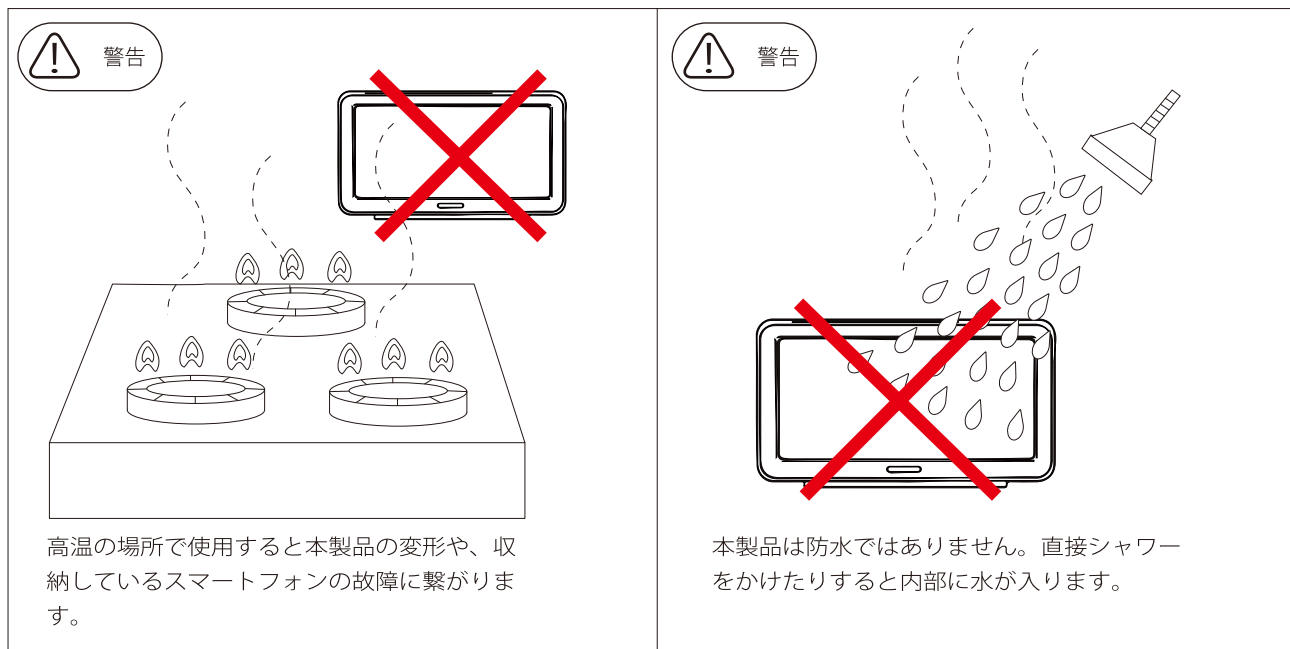

■ 取り扱い上の注意

1. ○本来の用途以外には使用しないでください。火気の近くには置かないでください。
   - ○耐荷重量の範囲内でも取り付け方や使用方法によってはズレ落ちる、又は外れることがあります。
   - ○本来の使用条件や耐荷重量は、取り付け面の状態や強度、気温などによっても多少異なりますのでご了承ください。
   - ○重心が偏らないように、バランスよくして使用してください。
   - ○万が一、落下した際に人やものに被害を及ぼす恐れがある場所では使用しないでください。
   - ○カビや汚れの付着を防ぐため、定期的に乾いた布で拭いてください。
   - ○乳幼児の手が届かない場所をご利用、保管してください。
2. 直射日光や高温になる場所、浴室乾燥機の温風が直接当たる場所での使用・保管は避けてください。
3. ○お風呂場等で長時間のご利用はお止めください。長時間のご利用による体調の変化にご注意ください。
   - ○本商品に加重をかけないでください。