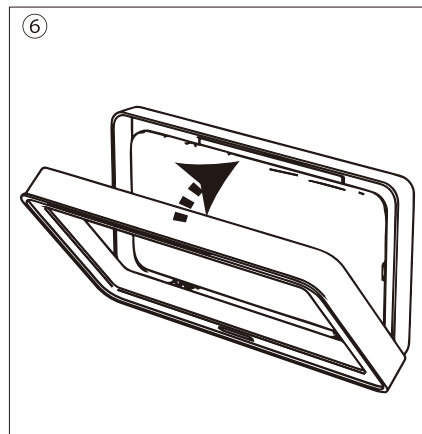

付属品

フックシール 2枚

マグネット 1枚

凸凹面、ザラザラ面、局面、模様のあるステンレス、土壁、木壁等には取り付けができません。

※取り付け面の材質や表面加工により取り付けられない場合がございます。

マグネットを使用する場合はフックシールとマグネットの剥離紙を剥がして粘着面同士を貼り合わせてください。※接着面に埃の付着や指紋等がつくと、それが原因で粘着性がおちます。

取り付け方

取り付け場所の水分や汚れをしっかりと拭き取ってください。

綺麗になった平らな面にフックシールを貼ってください。

フック部分とケース背面の溝をあわせてください。

しっかり固定出来ている事が確認出来ましたら上部左右を持ってゆっくりフタを開けてください。

※スマートフォン収納後は固定されているかご確認ください。※壁面の状態によってはすぐに剥がれ落ちる場合も考えられますので、取り付け後は必ず確認してからご使用ください。

スマートフォンをホルダーに収納してください。

カチッとするまでフタを閉めて収納完了です。