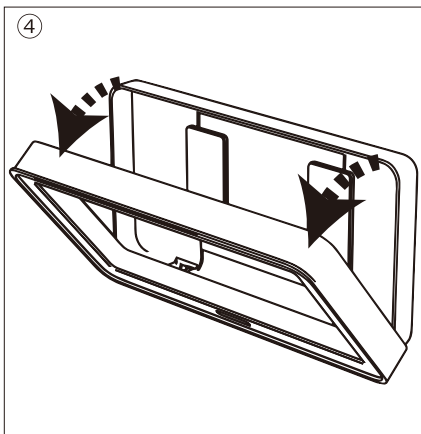

付属品

フックシール 2枚

マグネット 1枚

凸凹面、ザラザラ面、局面、模様のあるステンレス、土壁、木壁等には取り付けができません。

※取り付け面の材質や表面加工により取り付けられない場合がございます。

マグネットを使用する場合はフックシールとマグネットの剥離紙を剥がして粘着面同士を貼り合わせてください。※接着面に埃の付着や指紋等がつくと、それが原因で粘着性がおちます。

取り付け方

取り付け場所の水分や汚れをしっかりと拭き取ってください。

綺麗になった平らな面にフックシールを貼ってください。

フック部分とケース背面の溝をあわせてください。

しっかり固定出来ている事が確認出来ましたら上部左右を持ってゆっくりフタを開けてください。

※スマートフォン収納後は固定されているかご確認ください。※壁面の状態によってはすぐに剥がれ落ちる場合も考えられますので、取り付け後は必ず確認してからご使用ください。

スマートフォンをホルダーに収納してください。

カチッとするまでフタを閉めて収納完了です。