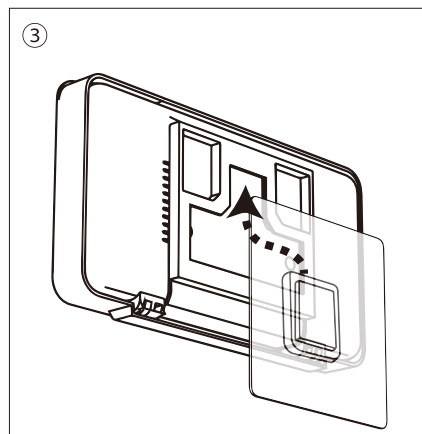

付属品

フックシール 2枚

マグネット 1枚

凸凹面、ザラザラ面、局面、模様のあるステンレス、土壁、木壁等には取り付けができません。

※取り付け面の材質や表面加工により取り付けられない場合がございます。

マグネットを使用する場合はフックシールとマグネットの剥離紙を剥がして粘着面同士を貼り合わせてください。※接着面に埃の付着や指紋等がつくと、それが原因で粘着性がおちます。

取り付け方

取り付け場所の水分や汚れをしっかりと拭き取ってください。

綺麗になった平らな面にフックシールを貼ってください。

フック部分とケース背面の溝をあわせてください。

しっかり固定出来ている事が確認出来ましたら上部左右を持ってゆっくりフタを開けてください。

※スマートフォン収納後は固定されているかご確認ください。※壁面の状態によってはすぐに剥がれ落ちる場合も考えられますので、取り付け後は必ず確認してからご使用ください。

スマートフォンをホルダーに収納してください。

カチッとするまでフタを閉めて収納完了です。