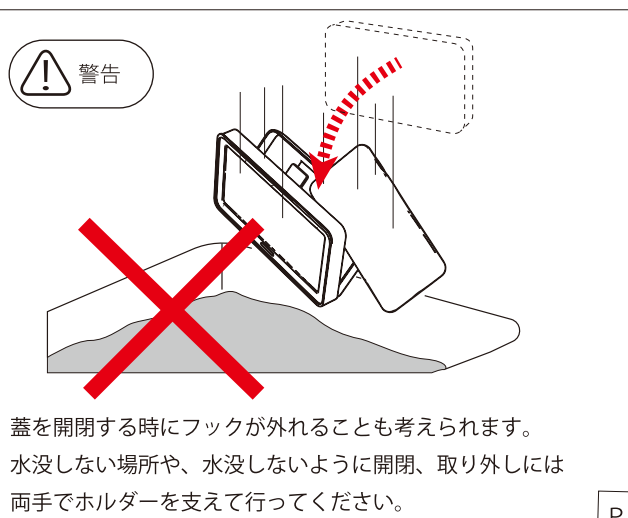

取り付け方

取り付け場所の水分や汚れをしっかりと拭き取ってください。

綺麗になった平らな面にフックシールを貼ってください。

フック部分とケース背面の溝をあわせてください。

しっかり固定出来ている事が確認出来ましたら上部左右を持ってゆっくりフタを開けてください。

※スマートフォン収納後は固定されているかご確認ください。※壁面の状態によってはすぐに剥がれ落ちる場合も考えられますので、取り付け後は必ず確認してからご使用ください。

スマートフォンをホルダーに収納してください。

カチッとするまでフタを閉めて収納完了です。

長期間の使用、環境状況により落下の恐れがありますので定期的に取り付け状態の確認をお願いします。
万が一の落下・脱着に備えて、取り付けた下周辺に人がいない事を確認し、壊れ物を置かないでください。

■開閉時の注意