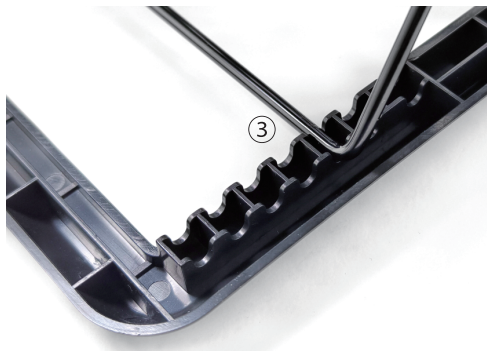

- ③ アームをスタンドの溝にはめます。
- ④ 左右のストッパーを起こします。