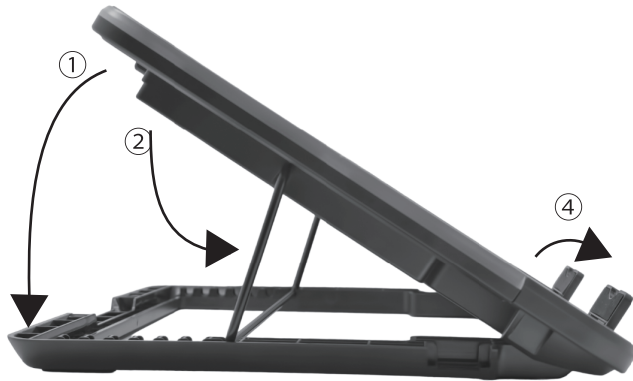

## ボタンの説明

ボタンを押すと LED を ON / OFF できます。

ダイヤルを左に回すと FAN の回転数を上げます。  
ダイヤルを右に回すと FAN の回転数を下げます。  
右に回しカチっとなると FAN の回転が止まります。

2ポートある USB ポートのどちらでもかまいませんので付属の USB ケーブルを用いてノートパソコンの USB ポートと接続します。  
もう一つの USB ポートは USB2.0 のポートとしてご利用頂けます。  
※これは接続するパソコンの USB ポートがデータ通信出来る時のみになります。

## 使用方法

- ① スタンドを降ろします。
- ② アームが降ります。

- ③ アームをスタンドの溝にはめます。
- ④ 左右のストッパーを起こします。

※ 注意 ※  
角度調整時は必ずノートパソコンを外してから行ってください。

- ⑤ ノートパソコンを置いてください。
  - ⑥ 本製品に付属している USB ケーブルを使用してパソコンと接続します。
- パソコンの電源を入れて頂き通電すると、電源がはいります。  
⑦ 点線○で囲んだ溝は左右にあります。  
こちらはスマホスタンドを装着する為の溝になります。  
お好みでご利用ください。