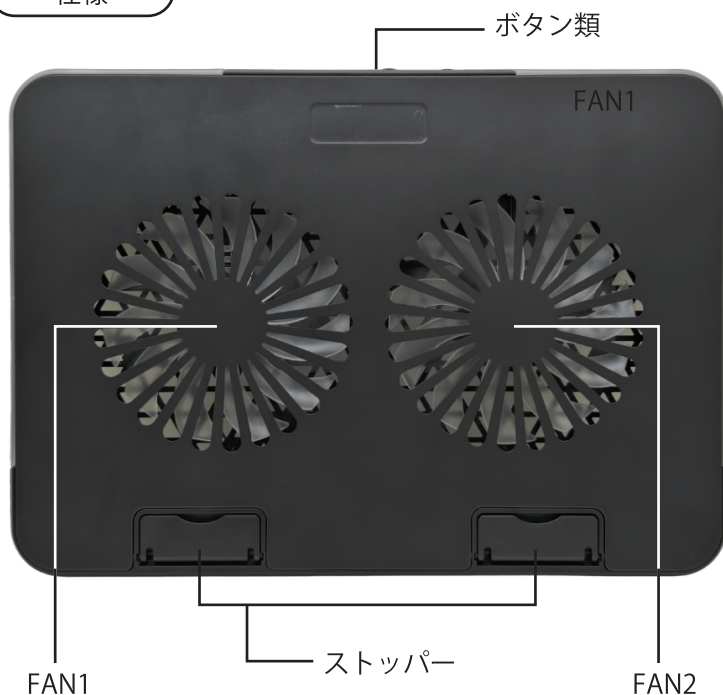

## 仕様

本体サイズ: 約 357 x 253 x 27 mm  
重量: 約 759g  
耐荷重: 5Kg まで  
角度調整: 8 段階 (閉じた状態を含む)  
FAN: 2 基  
FAN サイズ: 125 x 125 x 15 mm  
FAN 回転数: 1000rpm( +/- 10%)  
FAN 寿命: 約 10,000 時間  
電源: USB 5V 600mA  
ポート: USB A 2 ポート  
付属品: USB ケーブル、説明書兼保証書、  
取付スマホスタンド  
保証期間 6 カ月