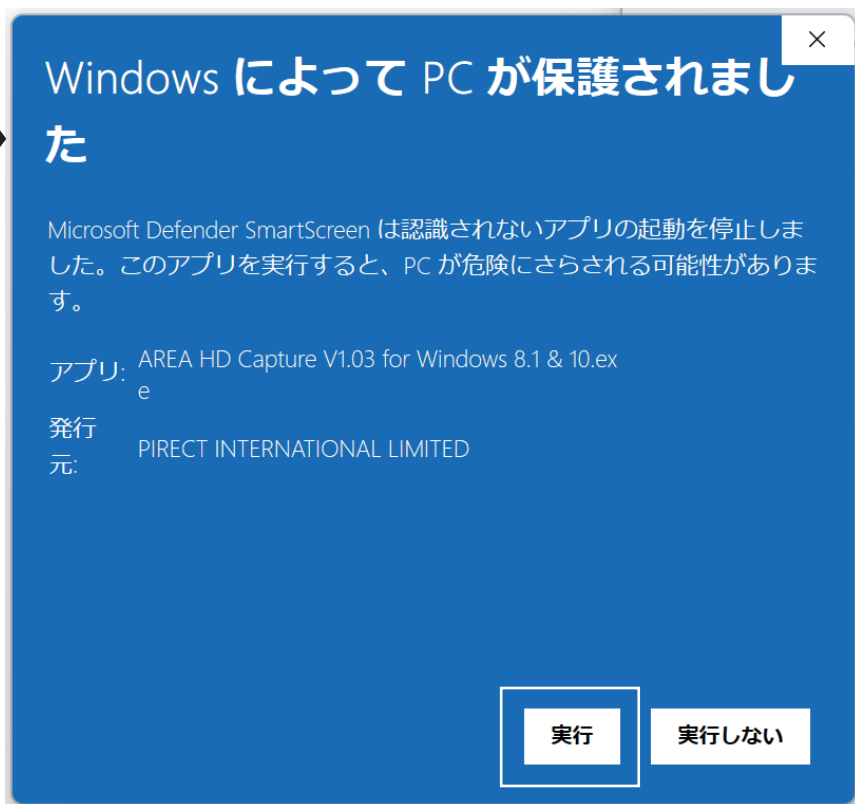

Windows11にてSD-PEHDM-P2UHDをインストールするとMicrosoft Defender SmartScreenにて保護される事が確認されています。詳細情報より実行を行ってください。

「詳細情報」をクリック

「実行」を行ってください。