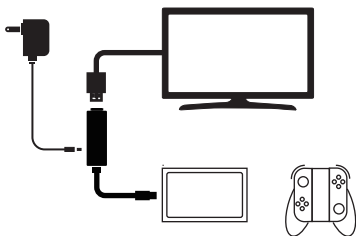

## NINTENDO SWITCH につきまして

NINTENDO SWITCH と接続の場合は本製品を必ず純正 AC アダプタと接続してください。任天堂純正の AC アダプタ以外では動作が致しません。

※純正以外の AC アダプタではご利用頂けません。

※映像出力されている間、NINTENDO SWITCH の本体画面は OFF になります。これは仕様です。

※NINTENDO SWITCH Lite は機器側が映像出力機能がない為ご利用頂けません。