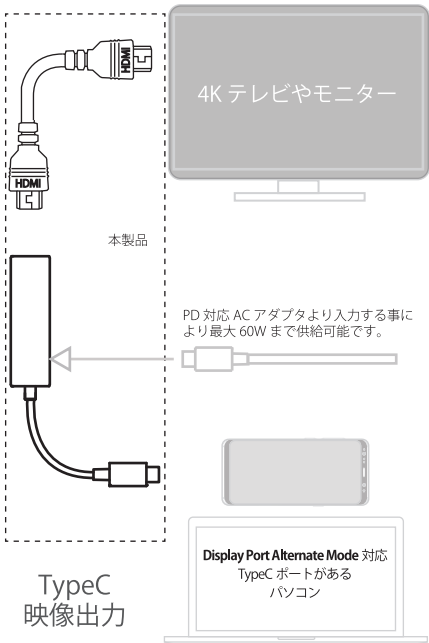

使用方法

映像出力機能(オルタネートモード)を有する USB Type-C 端子と接続してください。

※映像出力に対応していない TypeC コネクタに本製品を接続頂いても映像は表示されません。

※表示までに時間がかかる場合がございます。接続した状態でお待ちください。

※分配器やコンバーターに接続した場合、正常に出力出来ない場合がございます。

※HDCP1.4 以上を必要とするコンテンツや、外部出力に制限がかかっているスマホアプリ/ソフトでは映像の表示が出来ない事がございます。